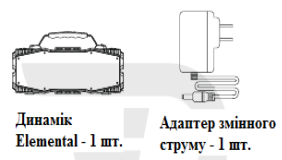

Комплектація