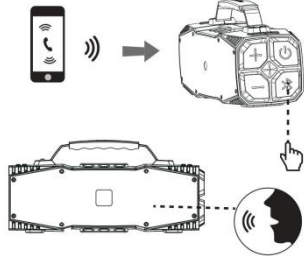

Система "Hands free"