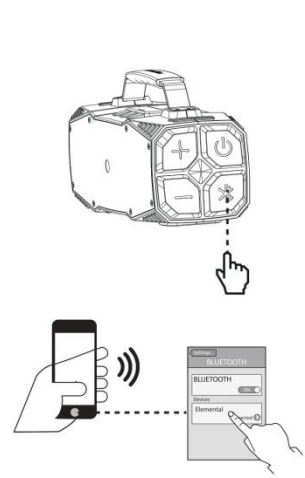

Система Bluetooth

Індикатор заряду

Коли пристрій заряджається, індикаторні світлодіоди активуються та блимають один за одним, поки всі 5 світлодіодів не буде увімкнено.

Індикаторні діоди	Ємність акумулятора
5 вимкнено	0%
1 увімкнено	20%
2 увімкнено	40%
3 увімкнено	60%
4 увімкнено	80%
5 увімкнено	100%

Світлодіодний ліхтарик

Натисніть та утримуйте кнопку «Power» (живлення); для переходу в режим SOS (швидке блимання) натисніть знову для вимкнення (solid on→SOS→OFF)

БЕЗДРОТОВИЙ ДИНАМІК ELEMENTAL

ІНСТРУКЦІЯ КОРИСТУВАЧА

Технічна інформація

- Живлення: 30 Вт
- Функція ліхтаря, Яскравість діодів: 100-110 люмен
- CSR 4.0+EDR, A2DP AVRCP, APTX
- Функція ближнього бездротового зв'язку
- Літій-полімерний акумулятор, 12000 міліампер-год., час роботи на макс. гучності з full bass – 7 годин
- 2 динаміки широкого діапазону, 2 динаміки для високої частот, Цифровий підсилювач, Система усунення викривлень звуку
- Функція "Hands Free"
- Захист від крапель води (IPX5)
- Розмір: 174 x 390 x 130 мм / 6,85 x 15,35 x 5,12 дюйм.
- Вага: 3300 г / 3,3 кг

EN

Bluetooth Version: 4.0 + EDR
Bluetooth Chipset: CSR A2DP, AVRCP, APTX, NFC
Support: Hi-Fi digital amplifier, Anti-distortion Handsfree speakerphone
5V/1A power bank
110 Lumens LED Flashlight w/SOS Flash
IPX5, splashproof
Power: 30W
Frequency response: 50Hz-18kHz
SN Ratio: 75dB
Battery type: Li-polymer 12000mAh
Music playing time: 7hrs at max volume, full bass status
Dimensions: H174xW390xD130(mm)/ 6.85 x 15.35 x 5.12 inch
Weight: 3300 g /3.3 KG/ 7.26 lb /116.391 oz

DK

Bluetooth Version: 4.0 + EDR
Bluetooth Chip: CSR A2DP, AVRCP, APTX, NFC
Understatter: Hi-Fi digital forstærker, Anti-forvrængning Håndfri højtalertelefon
5V/1A power bank
110 lumen LED lommelygte m / SOS Flash
IPX5, splashproof
IP rate: 30W
Effekt: 30W
Frekvensområde: 50Hz-18kHz
Signal/støj forhold: 75dB
Batteri type: Li-Polymer 12000 mAh
Afsplintingstid: 7 timer ved max volume og fuld bas
Dimensioner: H174xW390xD130(mm)/ 6.85 x 15.35 x 5.12 inch
Vægt: 3300 g /3.3 KG/ 7.26 lb /116.391 oz

ES

Bluetooth versión: 4.0 + EDR
Bluetooth chipset: CSR A2DP, AVRCP, APTX, NFC
Aproyo: Hi-Fi digital amplificador digital, Anti-distorsion altavoz manos libres
5V/1A banco de potencia
110 lúmenes linterna LED w / SOS de Flash
IPX5, a prueba de salpicaduras
IP rate: 30W
Potencia nominal: 30W
Respuesta de frecuencia: 50Hz-18kHz
Proporcion de SN: 75dB
tipo de bateria: Iones de litio 12000mAh
tiempo de reproducción de música: 7 en el volumen máximo, estado completo bajo
Dimensiones: H174xW390xD130(mm)/ 6.85 x 15.35 x 5.12 inch
Peso: 3300 g /3.3 KG/ 7.26 lb /116.391 oz

PL