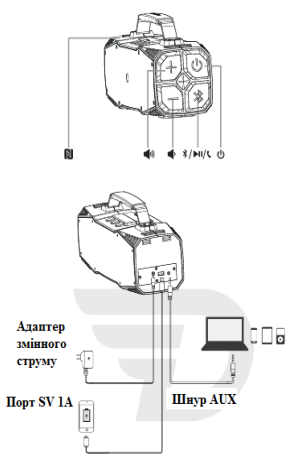

Комплектація

Зовнішній вигляд продукції

Адаптер змінного струму Порт SV 1A Шнур AUX