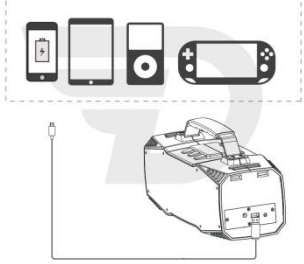

Зарядження пристроїв