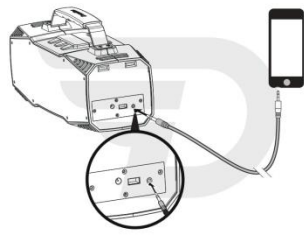

Роз'єм AUX-IN