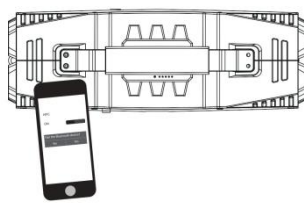

Адаптер змінного струму Порт SV 1A Шнур AUX

Функція NFC