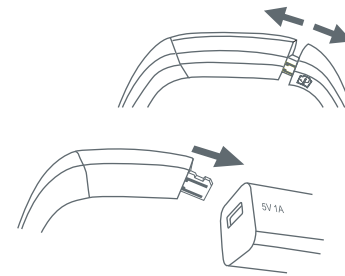

Заряд батареи

Пожалуйста, зарядите батарею перед использованием фитнес-браслета.

Используйте зарядное устройство с выходным напряжением 5 В. Время заряда: около 2 часов. Отделите нижнюю часть браслета от трекера – на трекере освободится USB разъем для зарядки. Подключите трекер к зарядному устройству (либо к USB порту компьютера).

Использование трекера

1. Время и дата

После подключения трекера к смартфону, часы трекера синхронизируются с часами смартфона (рис.1),

2. Кровяное давление

Нажмите несколько раз на сенсорную клавишу, чтобы перейти на экран измерения давления. Устройство начнет измерение давления, ведите себя спокойно во время измерения. Ручной запуск измерения давления не сохраняет данные в смартфоне, если Вы хотите записывать данные измерения давления, запустите соответствующую функцию в приложении.

Внимание: Браслет Jet FT-4BP1 не является медицинским измерительным прибором. Показания кровяного давления носят исключительно справочный характер и могут отличаться от истинных значений. Для вычисления значений кровяного давления используется методика инфракрасной фотоплетизмографии (PPG датчик) (рис.2).

3. Измерение пульса

Нажмите несколько раз на сенсорную клавишу, чтобы перейти на экран измерения пульса. Устройство начнет измерение пульса. Для наилучшего результата рекомендуем надевать браслет на левую руку

на 1,5 см выше шиловидного отростка локтевой кости. Убедитесь, что трекер плотно приложен к руке. Ручной запуск измерения пульса не сохраняет данные в смартфоне, если Вы хотите записывать данные измерения пульса, запустите соответствующую функцию в приложении (рис.3).

Внимание: Браслет Jet FT-4BP1 не является медицинским измерительным прибором. Показания кровяного давления носят исключительно справочный характер и могут отличаться от истинных значений. Для вычисления значений кровяного давления используется методика инфракрасной фотоплетизмографии (PPG датчик).