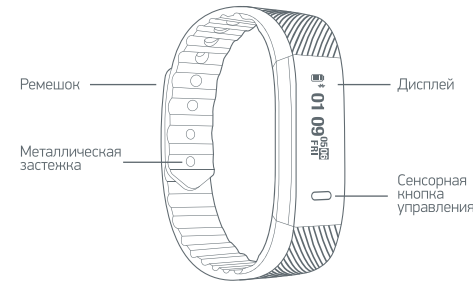

Внешний вид