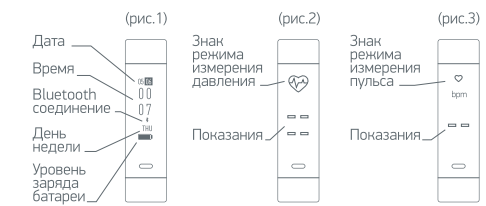

4. Шагомер (рис.4)

5. Пройденное расстояние (рис.5)

6. Калории (рис.6)

Включение и выключение трекера

Выключение трекера:

- Нажмите и удерживайте сенсорную клавишу 2-3 секунды до появления данного экрана;
- Коротко нажимая на кнопку, выберите OFF;
- Нажмите и удерживайте сенсорную клавишу для выключения трекера.

Включение трекера:

Нажмите и удерживайте сенсорную клавишу для включения трекера.

Соединение трекера со смартфоном

1. Отсканируйте QR код, и скачайте приложение JET SPORT Lite из Google Play для устройств Android, либо Apple Store для iOS устройств.
2. Выберите Bluetooth на Вашем смартфоне и найдите устройство FT-4BP1. Подключите устройство к смартфону.
3. Запустите приложение JET SPORT Lite.

4. Выберите «Настройки» – «Подключить браслет», включите BLUETOOTH на Вашем устройстве и выберите трекер FT-4BP1 из появившегося списка устройств.

5. Использование приложения JET SPORT Lite После установки приложения, Вам придется настроить его, заполнив свои персональные данные, такие как рост, вес, пол и пр.

6. Экран состояния (ОПЫТ) На данном экране можете увидеть все данные, собранные за день, а также в предыдущие дни и обобщенные данные за все время.

6.1 Ходьба Нажмите, чтобы проверить количество пройденных шагов, дистанцию и сожженные калории.

6.2 Сон Нажмите, чтобы проверить данные о сне (длительность сна, длительность различных фаз сна и пр).

6.3 Пульс Вы можете проверить данные о пульсе, собранные за весь день, исходя из данных, которые автоматически собираются трекером.

6.5 Бег Приложение Jet Sport Lite имеет возможность отслеживать Ваше

положение на карте GOOGLE и записывать Ваши занятия бегом, запоминая результат (траекторию на карте, длительность и пр.). Перед началом бега запустите функцию и нажмите кнопку «Старт» (слева сверху). После бега остановите запись, нажав кнопку «Флаг» (слева посередине). Записанные упражнения можно просмотреть, нажав кнопку «Кнопка» (слева снизу).

Настройки

- Личная информация: содержит данные о поле, возрасте, росте и весе пользователя.
- Подключить браслет: используется для поиска и подключения фитнес-трекера к смартфону.
- Настройки браслета: содержит настройки трекера.
- Уведомления: используется для настройки отображения уведомлений о звонках, смс и других сообщениях.
- Монитор сердечного ритма: содержит настройки измерений пульса.
- Режим «не беспокоить»: настройки отключения экрана и уведомлений в ночное время.
- Сделать фото: включение камеры и использование трекера как selfie-камеры.
- О программе: проверка обновлений приложения и перезагрузка трекера.

Спецификации

Приложение для iOS и Android: JetSport Lite
Процессор: Nordic N51822
3D сенсор
Версия ОС: Android 4.3 и выше, iOS 7.1 и выше
Bluetooth версия: 4.2
Дисплей: 0.87", OLED
Стандарт защиты: IPX7
Сенсорная кнопка управления

Правила и условия безопасного и эффективного использования товара